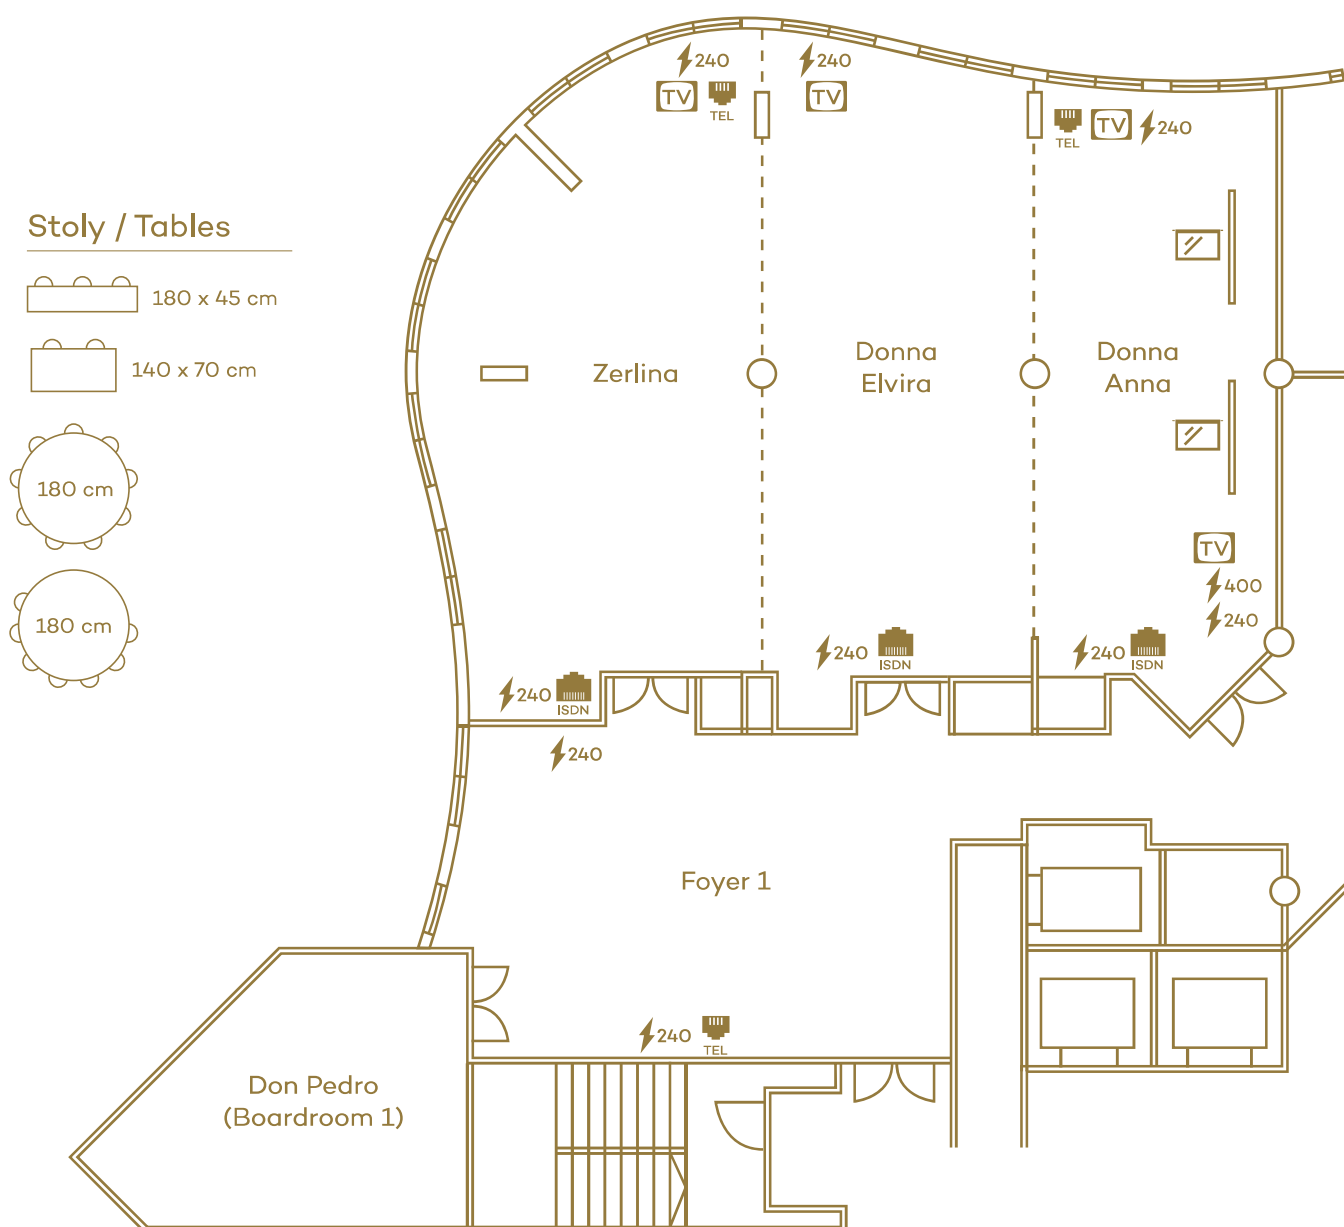

DON GIOVANNI

Konferenční místnost - podlahový plán / Conference room - floor plan

Zerlina / Donna Elvira / Donna Anna / Don Pedro

- | | | | |
|--|---|---|---|
|  Datová zásuvka ISDN
ISDN socket |  Zásuvka nahotelovou TV
Hotel TV socket |  Zásuvka 240 V
240 V socket |  Promítací plátno
Screen (2,5x3m) |
|  Datová zásuvka ISDN
ISDN socket |  Zásuvka na ozvučení
Sounding socket |  Zásuvka 400 V
400 V socket | |

DON GIOVANNI

Konferenční místnost - podlahový plán / Conference room - floor plan

Zerlina / Donna Elvira / Donna Anna / Don Pedro

Rozměry / Dimensions

	plocha / size	délka / length	šířka / width	výška / height
Don Pedro	43,2 m ²	7,2 m	6 m	3 m
Zerlina	91 m ²	13 m	7 m	3 m
Donna Elvira	78 m ²	13 m	6 m	3 m
Donna Anna	71 m ²	13 m	5,5 m	3 m
Zerlina+Elvira	169 m ²	13 m	13 m	3 m
Elvira+Anna	143 m ²	13 m	11 m	3 m
Zerlina+Elvira+Anna	240,5 m ²	13 m	18,5 m	3 m

Kapacity / Room capacities

	divadlo / kino / theatre	škola / parlament / classroom	U-shape	čtvercové / block / boardroom	banquet / banquet	cabaret / cabaret
Don Pedro	36	24	15	18	27	14
Zerlina	65	42	27	36	45	32
Donna Elvira	64	42	27	36	36	24
Donna Anna	52	39	27	36	36	24
Zerlina+Elvira	129	84	0	40	81	56
Elvira+Anna	116	81	0	30	72	48
Zerlina+Elvira+Anna	190	123	0	95	117	90